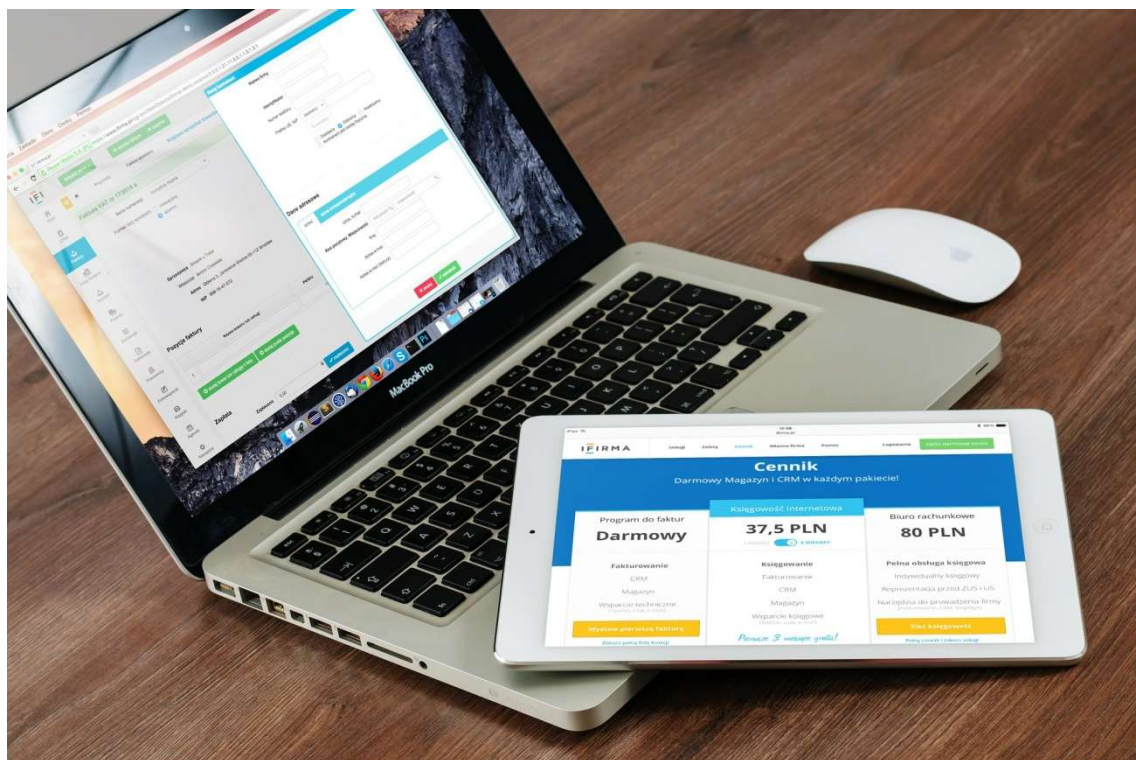

※各種電子資源規定不一，以上僅為普遍原則

敬請配合

入館請刷證

食物飲料
勿攜入食用

白開水OK

行動電話鈴聲
靜音或關機

貴重物品
隨身攜帶保管

歡迎大家