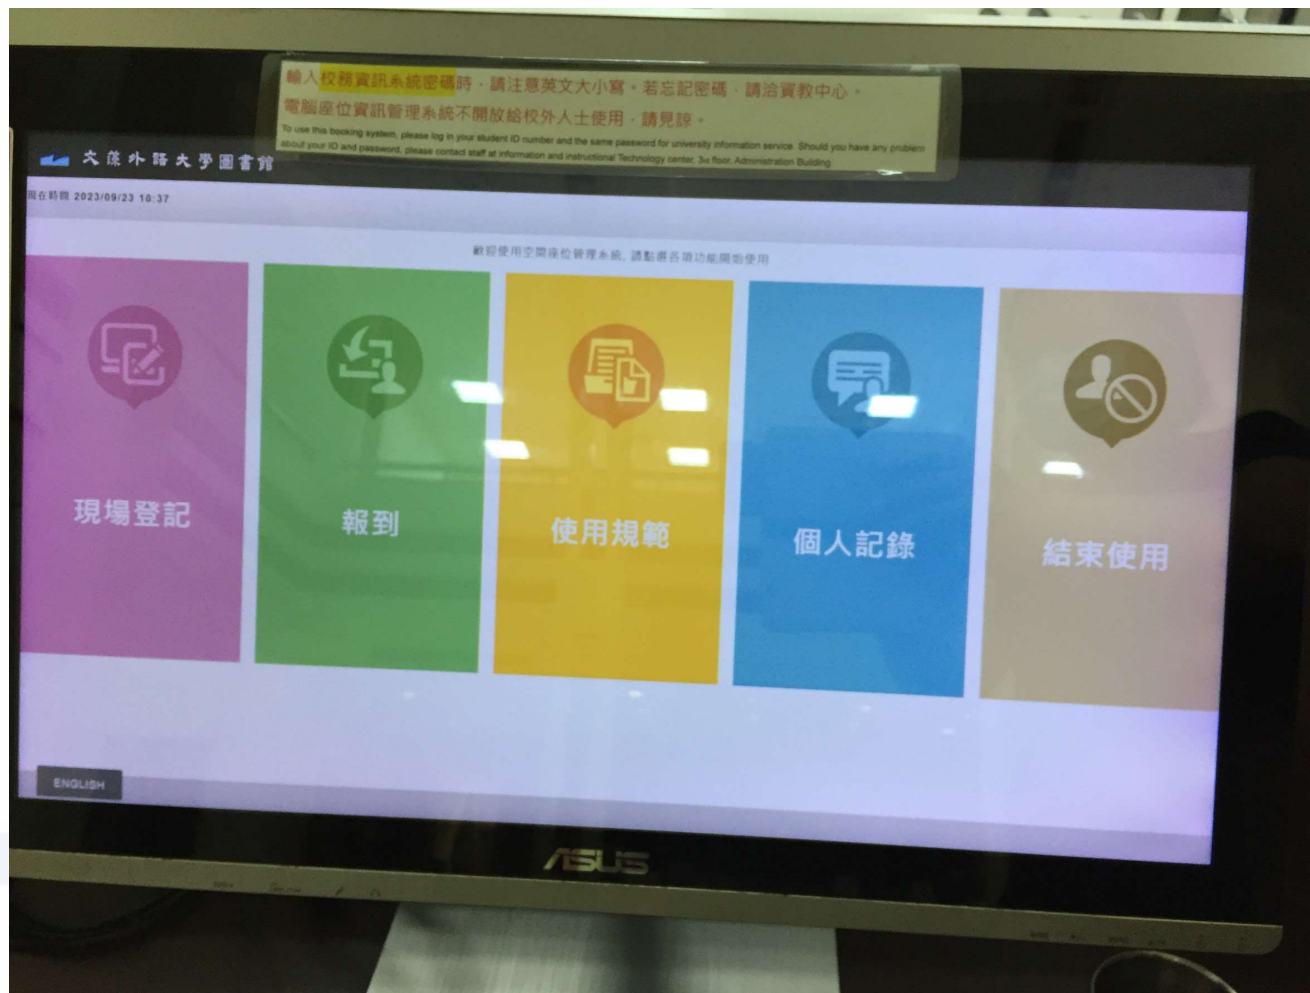

圖書館現場使用登記/預約報到